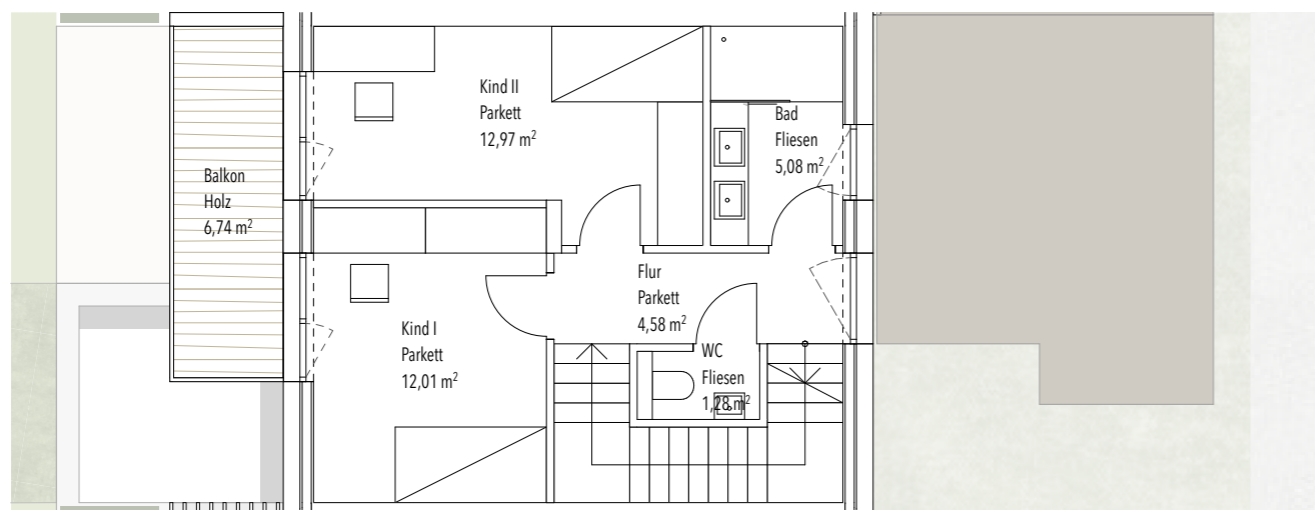

DACHGESCHOSS

OBERGESCHOSS

ERDGESCHOSS

NUTZFLÄCHE

RH 03		
EG-00	Foyer	6,32
EG-01	Ko I Es I Wo	28,81
EG-02	WC	1,28
OG-00	Flur	4,58
OG-01	Kind I	12,01
OG-02	Kind II	12,97
OG-03	Bad	5,08
OG-04	WC	1,28
DG-00	Flur I Ankleide	6,70
DG-01	Schlafen	16,32
DG-02	Bad	8,79
DG-03	WC	1,28
NUTZFLÄCHE PRO REIHENHAUS		105,42 m²

UNTERGESCHOSS

UG-00	AR	3,55
UG-00	Hobbyraum	18,77
UG-01	Gang	4,58
UG-01	Technik	11,03
NUTZFLÄCHE UNTERIRDISCH		37,93 m²