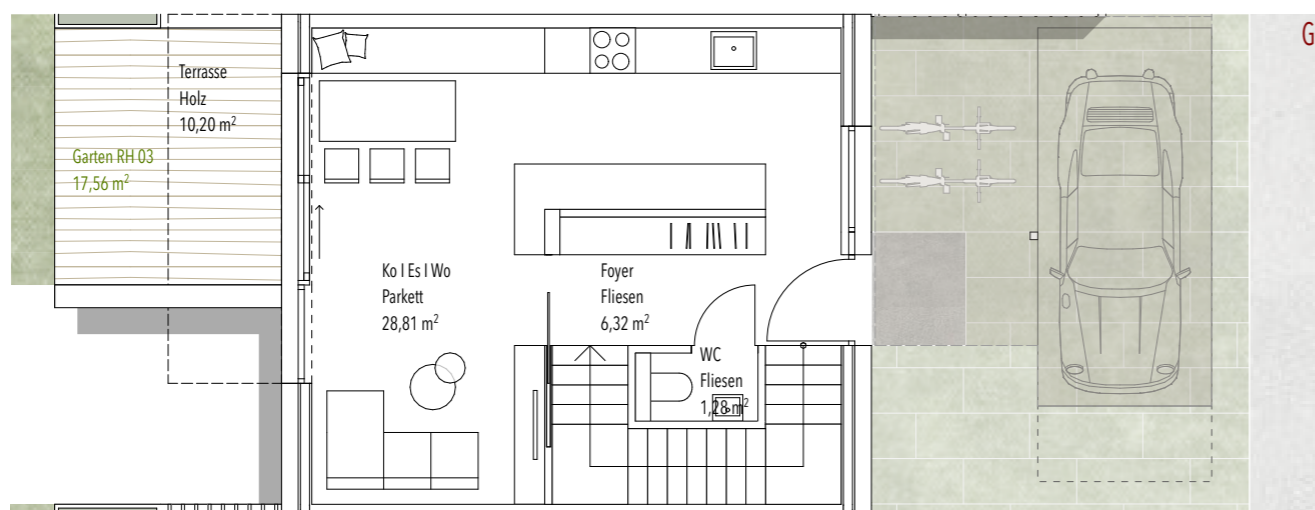

DACHGESCHOSS

OBERGESCHOSS

ERDGESCHOSS

NUTZFLÄCHE

RH 03		
EG-00	Foyer	6,32
EG-01	Ko I Es I Wo	28,81
EG-02	WC	1,28
OG-00	Flur	4,58
OG-01	Kind I	12,01
OG-02	Kind II	12,97
OG-03	Bad	5,08
OG-04	WC	1,28
DG-00	Flur I Ankleide	6,70
DG-01	Schlafen	16,32
DG-02	Bad	8,79
DG-03	WC	1,28
NUTZFLÄCHE PRO REIHENHAUS		105,42 m²

UNTERGESCHOSS

UG-00	AR	3,55
UG-00	Hobbyraum	18,77
UG-01	Gang	4,58
UG-01	Technik	11,03
NUTZFLÄCHE UNTERIRDISCH		37,93 m²