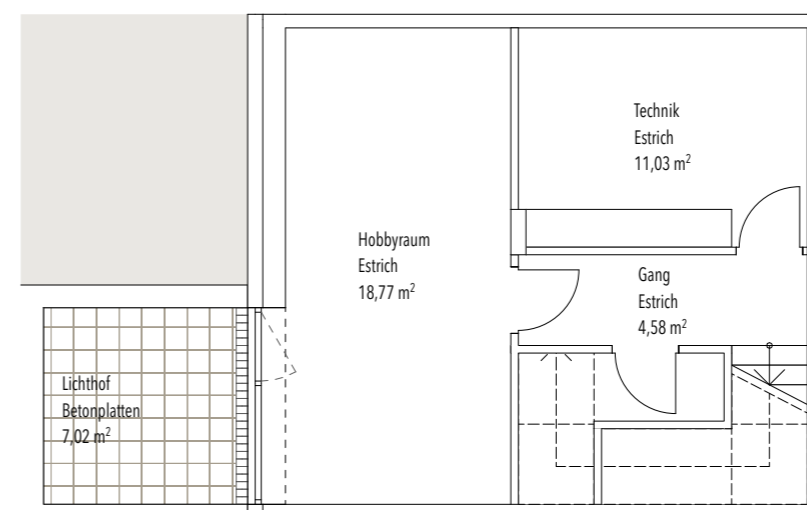

DACHGESCHOSS

OBERGESCHOSS

ERDGESCHOSS

NUTZFLÄCHE

RH 03		
EG-00	Foyer	6,32
EG-01	Ko I Es I Wo	28,81
EG-02	WC	1,28
OG-00	Flur	4,58
OG-01	Kind I	12,01
OG-02	Kind II	12,97
OG-03	Bad	5,08
OG-04	WC	1,28
DG-00	Flur I Ankleide	6,70
DG-01	Schlafen	16,32
DG-02	Bad	8,79
DG-03	WC	1,28
NUTZFLÄCHE PRO REIHENHAUS		105,42 m²

UNTERGESCHOSS

UG-00	AR	3,55
UG-00	Hobbyraum	18,77
UG-01	Gang	4,58
UG-01	Technik	11,03
NUTZFLÄCHE UNTERIRDISCH		37,93 m²