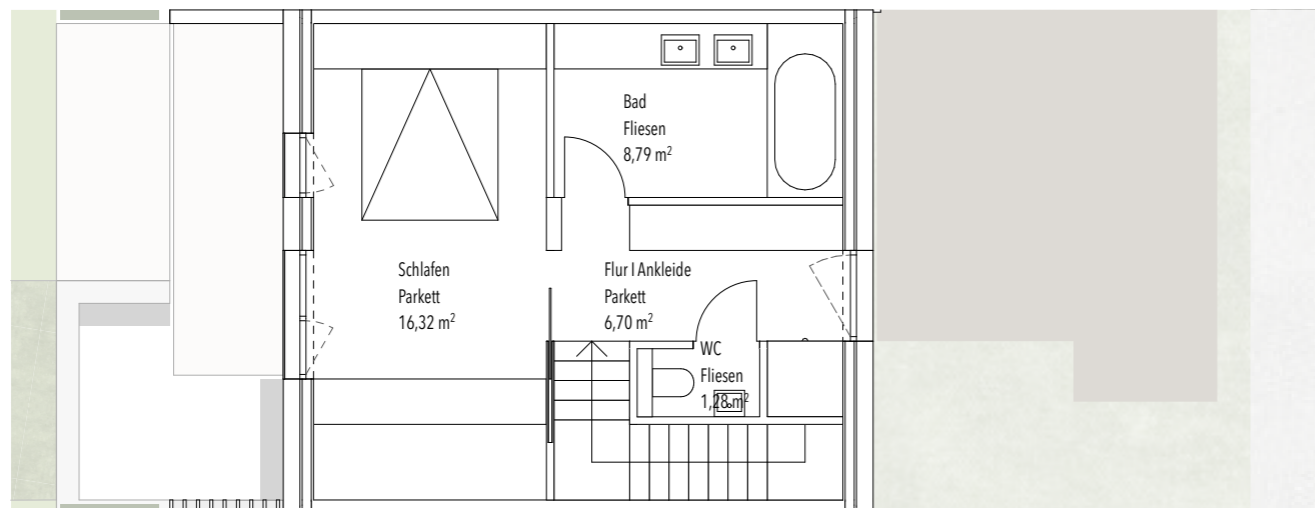

DACHGESCHOSS

OBERGESCHOSS

ERDGESCHOSS

NUTZFLÄCHE

RH 03		
EG-00	Foyer	6,32
EG-01	Ko I Es I Wo	28,81
EG-02	WC	1,28
OG-00	Flur	4,58
OG-01	Kind I	12,01
OG-02	Kind II	12,97
OG-03	Bad	5,08
OG-04	WC	1,28
DG-00	Flur I Ankleide	6,70
DG-01	Schlafen	16,32
DG-02	Bad	8,79
DG-03	WC	1,28
NUTZFLÄCHE PRO REIHENHAUS		105,42 m²

UNTERGESCHOSS

UG-00	AR	3,55
UG-00	Hobbyraum	18,77
UG-01	Gang	4,58
UG-01	Technik	11,03
NUTZFLÄCHE UNTERIRDISCH		37,93 m²