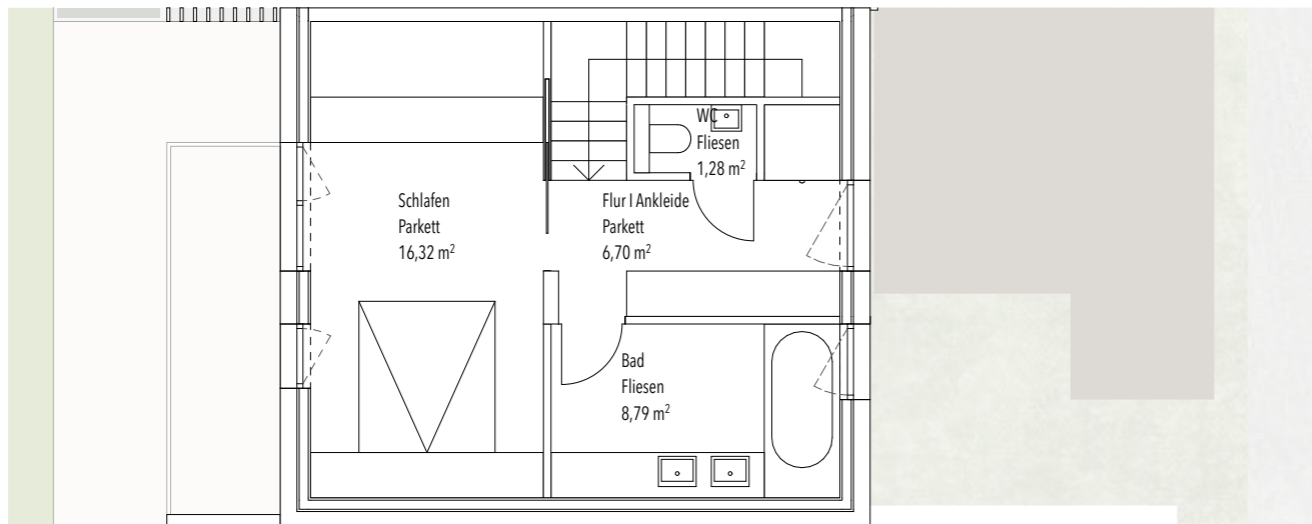

DACHGESCHOSS

OBERGESCHOSS

ERDGESCHOSS

NUTZFLÄCHE
RH 01

EG-00	Foyer	6,32
EG-01	Ko Es Wo	28,81
EG-02	WC	1,28
OG-00	Flur	4,58
OG-01	Kind I	12,01
OG-02	Kind II	12,97
OG-03	Bad	5,08
OG-04	WC	1,28
DG-00	Flur Ankleide	6,70
DG-01	Schlafen	16,32
DG-02	Bad	8,79
DG-03	WC	1,28

NUTZFLÄCHE PRO REIHENHAUS 105,42 m²
UNTERGESCHOSS

UG-00	Hobbyraum	30,65
UG-01	Technik	5,98
NUTZFLÄCHE UNTERIRDISCH		36,63 m²