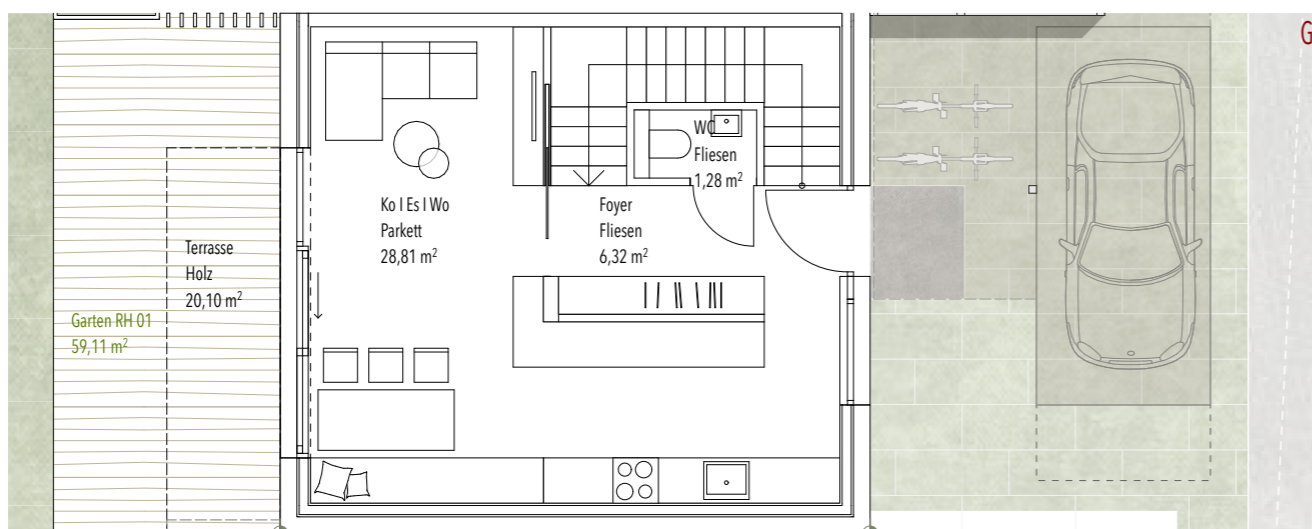

DACHGESCHOSS

OBERGESCHOSS

ERDGESCHOSS

NUTZFLÄCHE
RH 01

EG-00	Foyer	6,32
EG-01	Ko Es Wo	28,81
EG-02	WC	1,28
OG-00	Flur	4,58
OG-01	Kind I	12,01
OG-02	Kind II	12,97
OG-03	Bad	5,08
OG-04	WC	1,28
DG-00	Flur Ankleide	6,70
DG-01	Schlafen	16,32
DG-02	Bad	8,79
DG-03	WC	1,28

NUTZFLÄCHE PRO REIHENHAUS 105,42 m²
UNTERGESCHOSS

UG-00	Hobbyraum	30,65
UG-01	Technik	5,98
NUTZFLÄCHE UNTERIRDISCH		36,63 m²