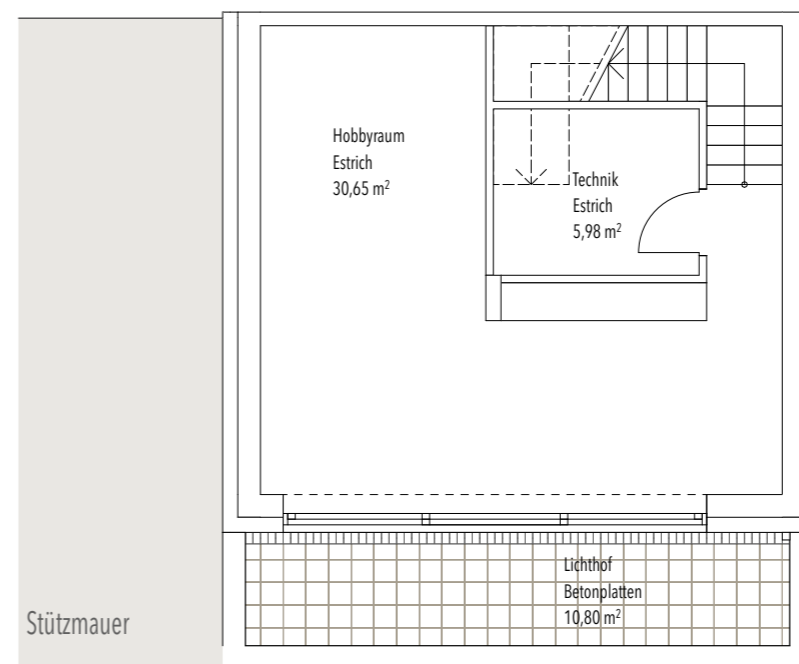

DACHGESCHOSS

OBERGESCHOSS

ERDGESCHOSS

NUTZFLÄCHE
RH 01

EG-00	Foyer	6,32
EG-01	Ko Es Wo	28,81
EG-02	WC	1,28
OG-00	Flur	4,58
OG-01	Kind I	12,01
OG-02	Kind II	12,97
OG-03	Bad	5,08
OG-04	WC	1,28
DG-00	Flur Ankleide	6,70
DG-01	Schlafen	16,32
DG-02	Bad	8,79
DG-03	WC	1,28

NUTZFLÄCHE PRO REIHENHAUS 105,42 m²
UNTERGESCHOSS

UG-00	Hobbyraum	30,65
UG-01	Technik	5,98
NUTZFLÄCHE UNTERIRDISCH		36,63 m²