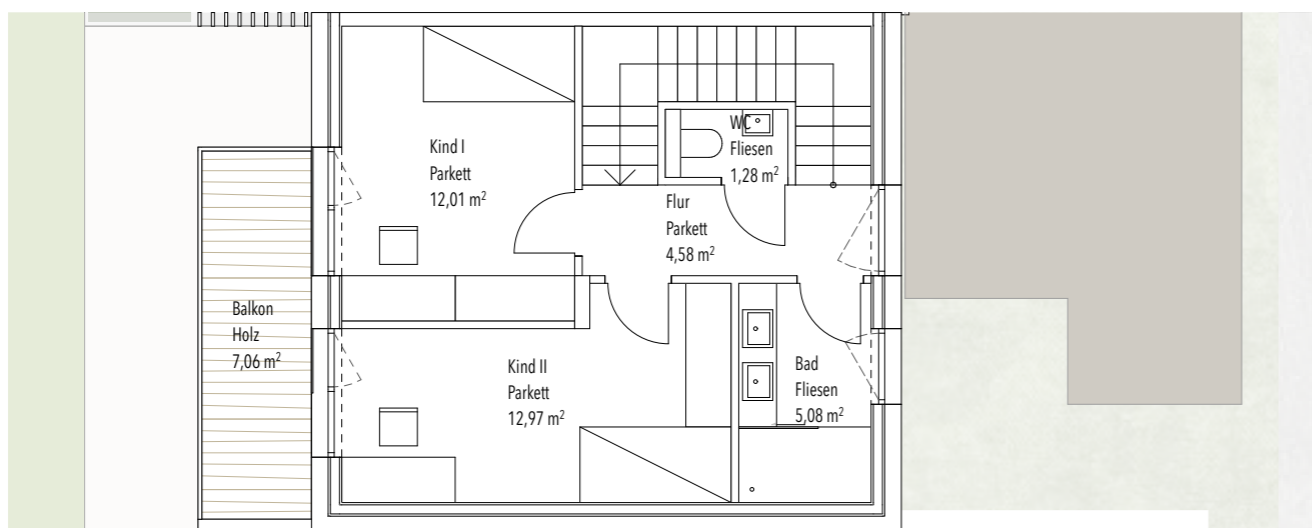

DACHGESCHOSS

OBERGESCHOSS

ERDGESCHOSS

NUTZFLÄCHE
RH 01

EG-00	Foyer	6,32
EG-01	Ko Es Wo	28,81
EG-02	WC	1,28
OG-00	Flur	4,58
OG-01	Kind I	12,01
OG-02	Kind II	12,97
OG-03	Bad	5,08
OG-04	WC	1,28
DG-00	Flur Ankleide	6,70
DG-01	Schlafen	16,32
DG-02	Bad	8,79
DG-03	WC	1,28

NUTZFLÄCHE PRO REIHENHAUS 105,42 m²
UNTERGESCHOSS

UG-00	Hobbyraum	30,65
UG-01	Technik	5,98
NUTZFLÄCHE UNTERIRDISCH		36,63 m²